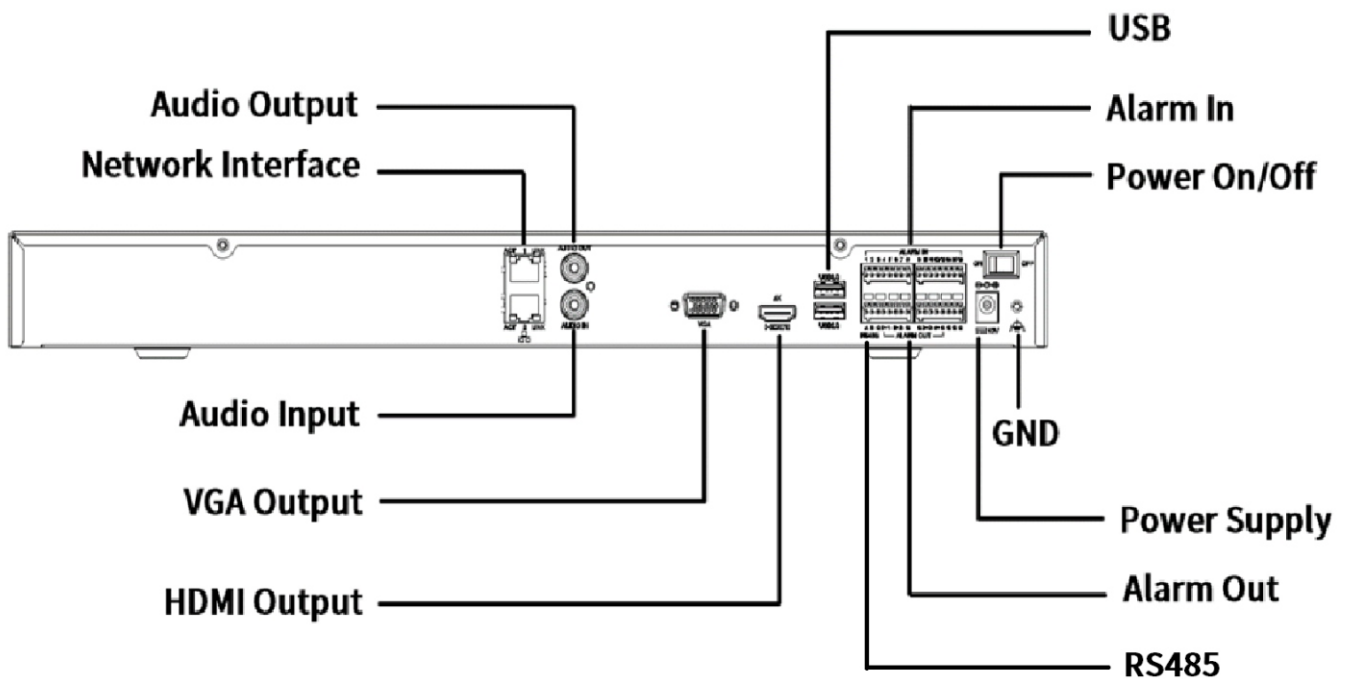

LSS-NVR-PR45-CH32

32CH NVR H.264/H.265+/4K

Dimensions

Rear Panel